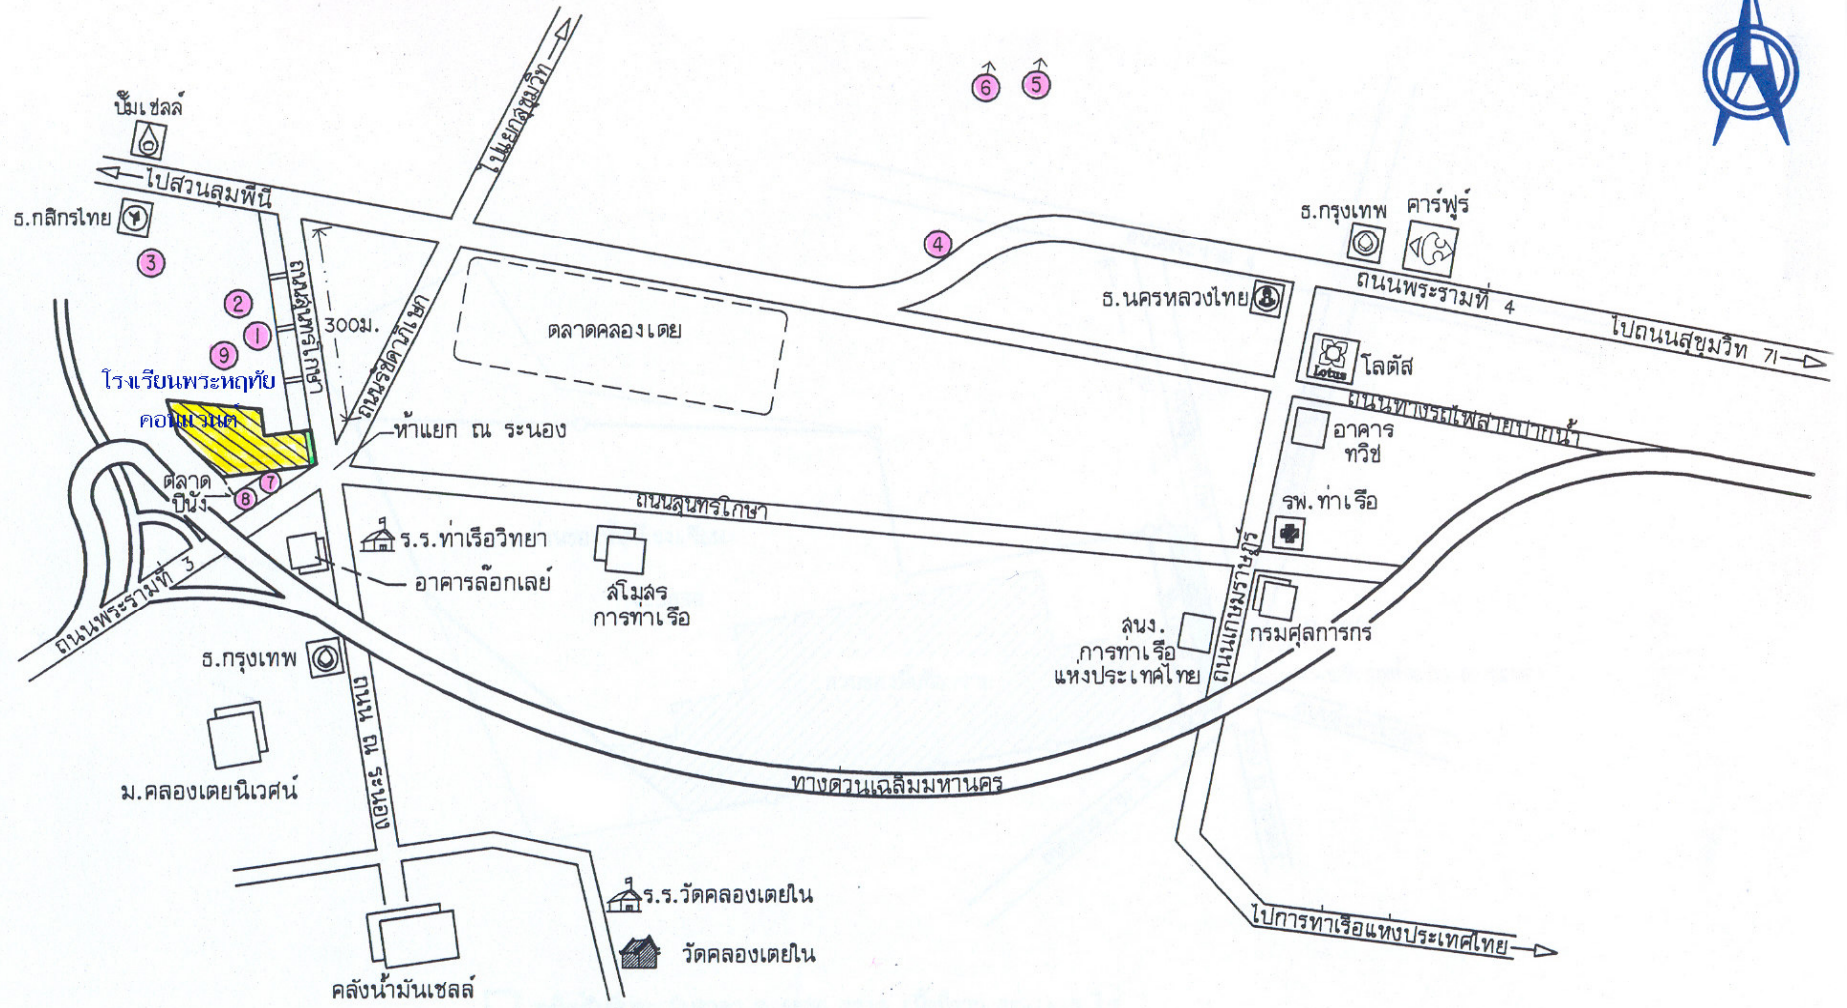

แผนผังที่ตั้งโรงเรียนพระหฤทัยคอนแวนต์

:- 108-1338-M